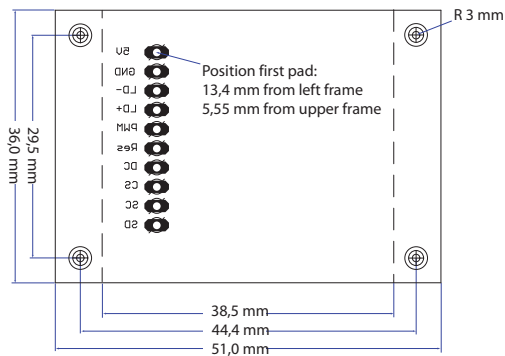

Pads from bottom view / Bauteilseite

Top view / Displayseite

Height of display: 3mm
Total height of module incl. display: 10 mm

Make sure you print this PDF 1:1 - deselect automatic resizing in printing options

Bitte diese PDF 1:1 drucken. Die automatische Größenanpassung in den Druckoptionen muss abgeschaltet sein.

D012 - Drawing 1:1

Measurement: mm

by: Display3000

Rev.
2

Date: 22.08.2007

Sheet: 1/1